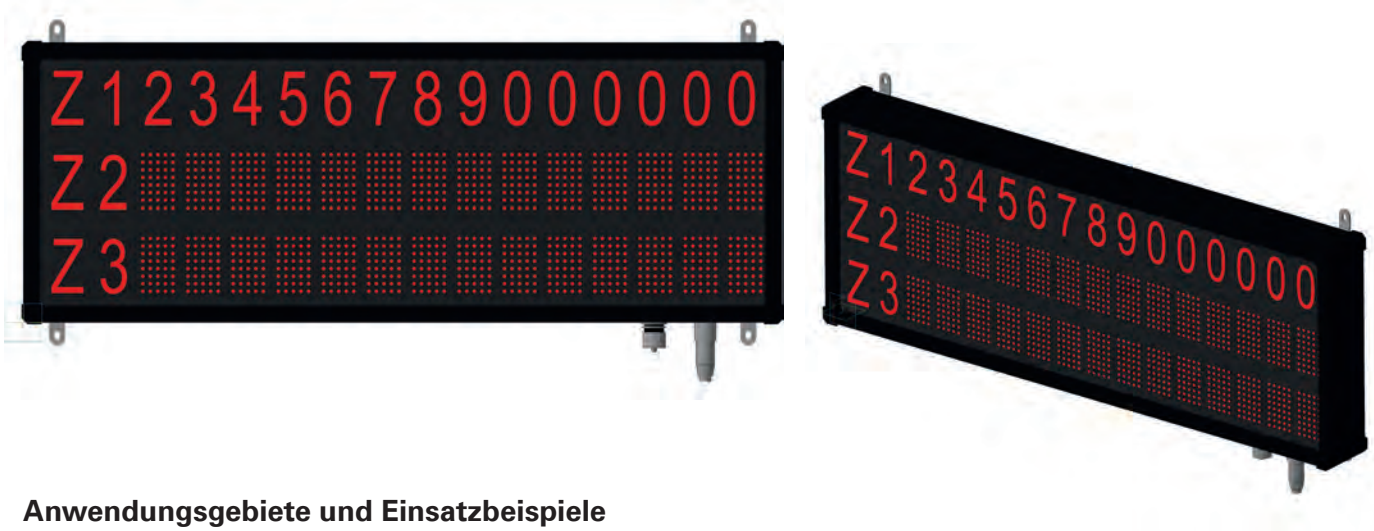

Großanzeige GAZ 316.03

Anwendungsgebiete und Einsatzbeispiele

Textanzeigen und Großtextanzeigen eignen sich hervorragend für die unterschiedlichsten Anwendungen als:

- » Produktionsdatenanzeige
- » LKW-Aufrufsysteme
- » im Bereich Betriebssicherheit und Unfallverhütung
- » Darstellung notwendiger betrieblicher Informationen als Indooranzeige oder Outdooranzeige
- » und vieles mehr...

Alle digitalen Anzeigen, Textanzeigen und Großtextanzeigen können auf Kundenwunsch anwendungsspezifisch modifiziert werden.

Vorteile:

- » Zeichenhöhe von 78 mm / 5 * 8 Pixel
- » Ableseentfernung 15 m bis 150 m
- » 3 Zeilen je 16 Zeichen
- » ultrahelle LED-Displayvarianten mit extrabreitem Ablesewinkel
- » vielfältige Anschlußmöglichkeiten

Spezifikationen / Maße:

Technische Daten:

Versorgungsspannung	180 - 240 V AC
Absicherung	20 A
Temperaturbereich	- 20°C bis + 65°C
Leuchtfarbe	Superhell rot
Datenübertragung	10/100 Mbps
Pixelgröße/-abstand	5 mm x 10 mm
Zeichenhöhe / Auflösung (b x h)	78 mm / 5 x 8 Pixel zulässige Pixelfehler 0,05% der Gesamtpixelfläche
Zeichen max.	3 Zeilen a 16 Zeichen
Auflösung je Zeile (gesamt) BxH:	96 x 8 (32) Pixel
für Outdoor-Anwendungen ausgelegt	ja
Aluminium-Wandgehäuse	pulverbeschichtet RAL 9005 (Tiefschwarz)
Gehäusemaße [B x H x T]:	1007 x 370 x 90 mm
Maße max. (mit Wandhalterung):	1011 x 374 (430) x 94(106) mm